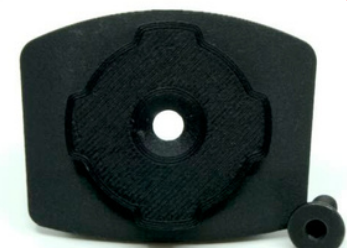

QUAD LOCK

NEW